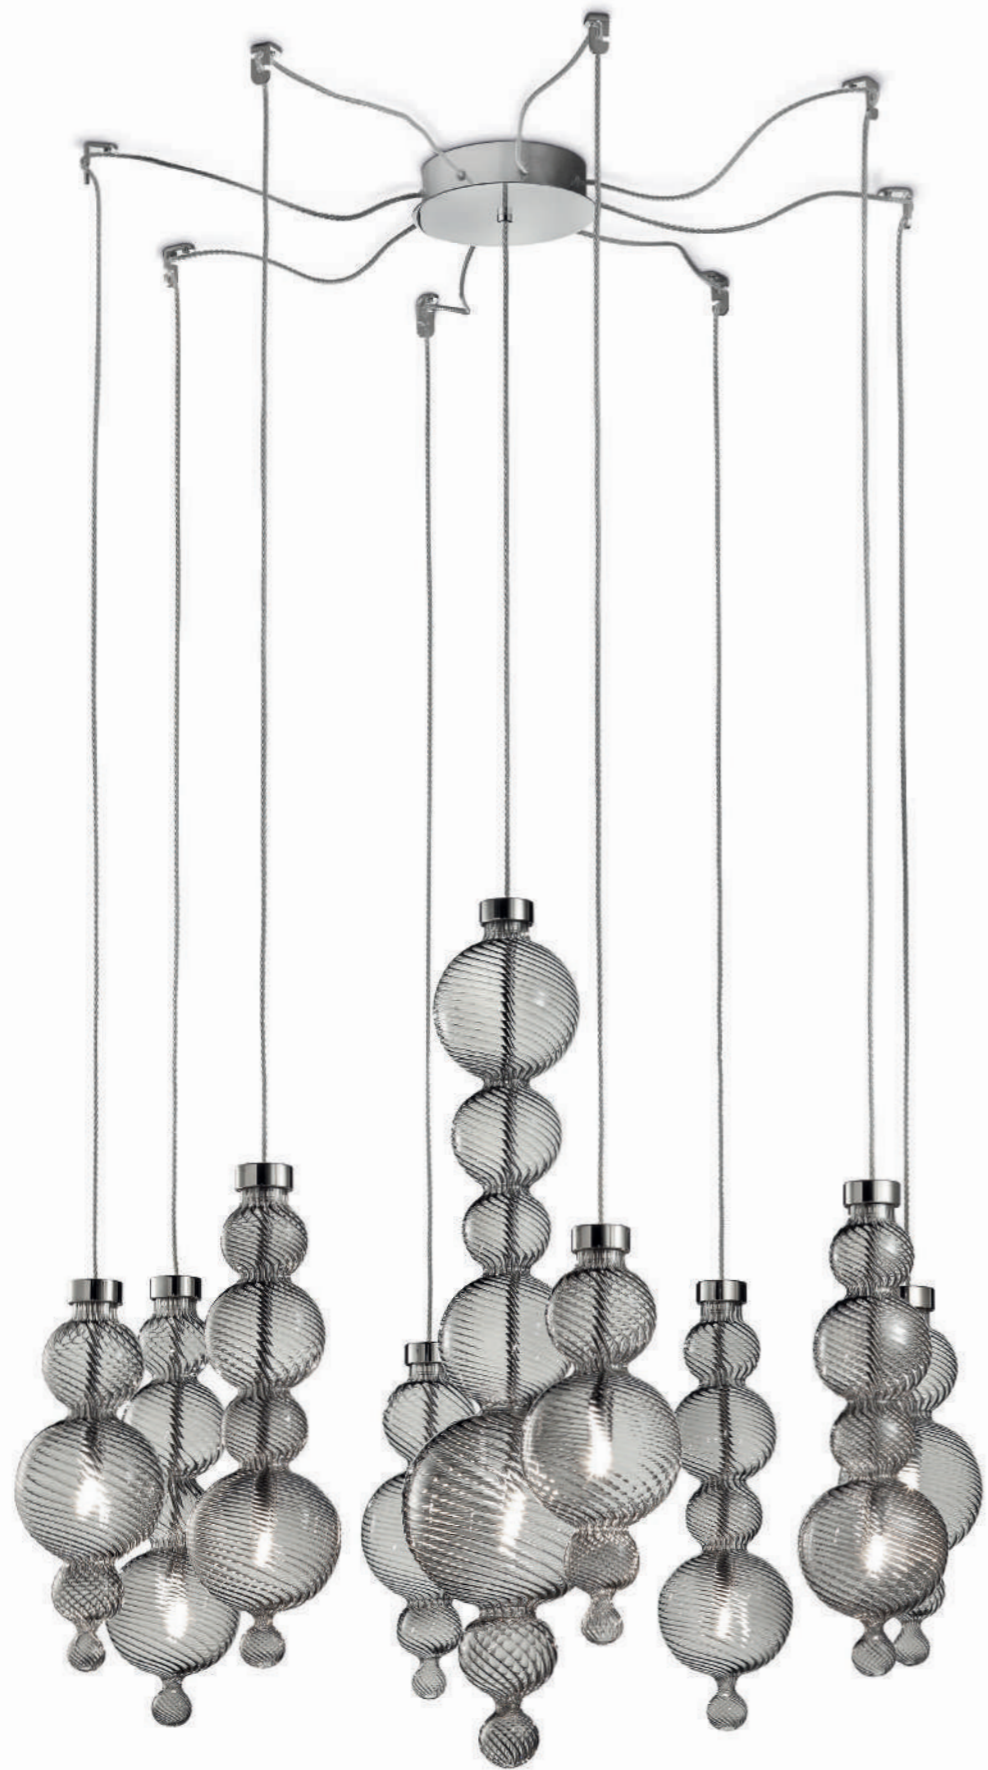

SAN MARCO

design_Romani Sacconi
Architetti Associati

L'anima di Venezia
che illumina i nostri tempi.

The soul of Venice
illuminates our time.

San Marco_SO 7

San Marco_CO

San Marco_SO 9

San Marco_SO 9B

San Marco_PA 1

San Marco_SO 13B

San Marco_SO 5B

San Marco_SO 1P / SO 1G / SO 1M

San Marco_SO 3

San Marco_ esempio di composizione / example of composition